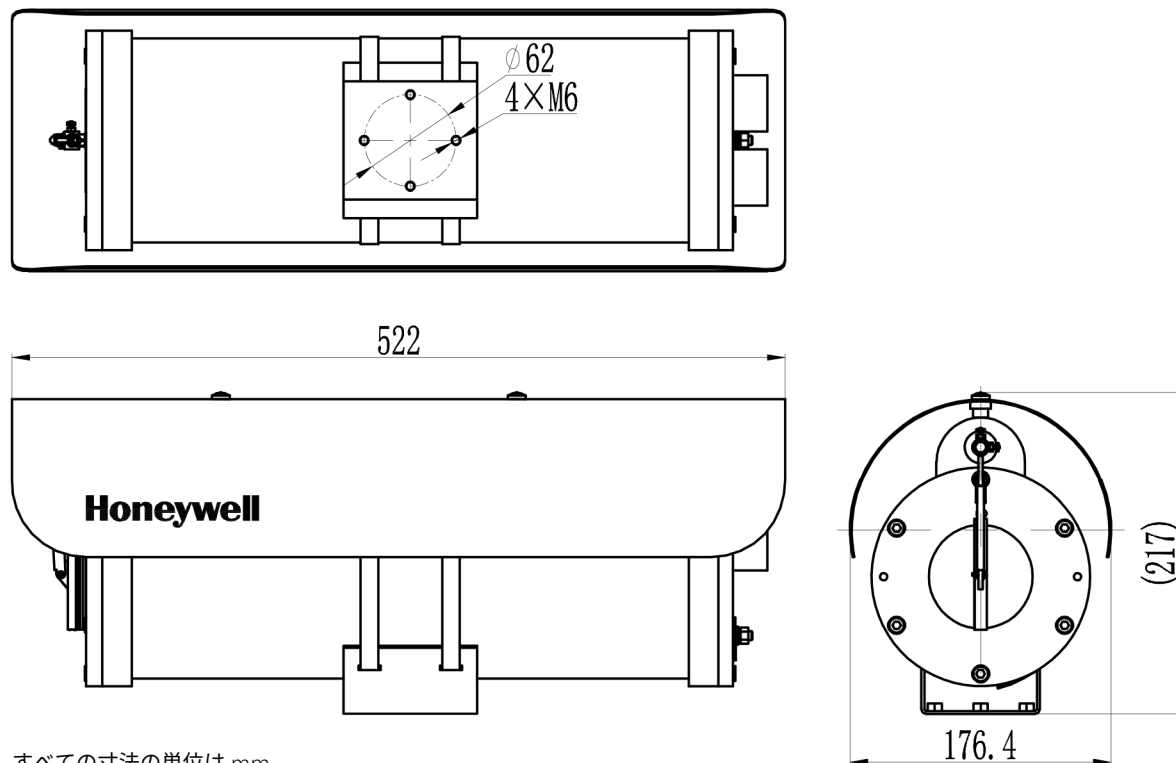

HEI シリーズ防爆 IP カメラ

寸法

すべての寸法の単位は mm

注文情報

型番	説明
HEICC-5301T	WDR 5MP Exproof 固定ズーム、30倍ズーム、ワイパー、RJ45 インターフェース、非外装ケーブル 10m、100～240VAC
HEICC-5321T	WDR 5MP Exproof 固定ズーム、30倍ズーム、ワイパー、RJ45 および FC ファイバー光インターフェース、外装ケーブル 10m、100～240VAC

HEVCAdvance™

ハネウェル・ビルディング・テクノロジーズ

東京都港区海岸 1-16-1
ニューピア竹芝サウスタワー 20F
日本ハネウェル株式会社
ビルディング・テクノロジーズ
<http://buildings.honeywell.com/jp-ja/>

ONVIF および ONVIF ロゴは、ONVIF 社の商標です。
IECEX ロゴは IECEX の商標です。HEVC Advance ロゴは、
HEVC Advance の商標です。
仕様は予告なく変更されることがあります。
HBT-SEC-HEICC-03-IN(0323)DS-Y

© 2022 Honeywell International Inc.

HEI シリーズ防爆 IP 固定ズームカメラ

Honeywell